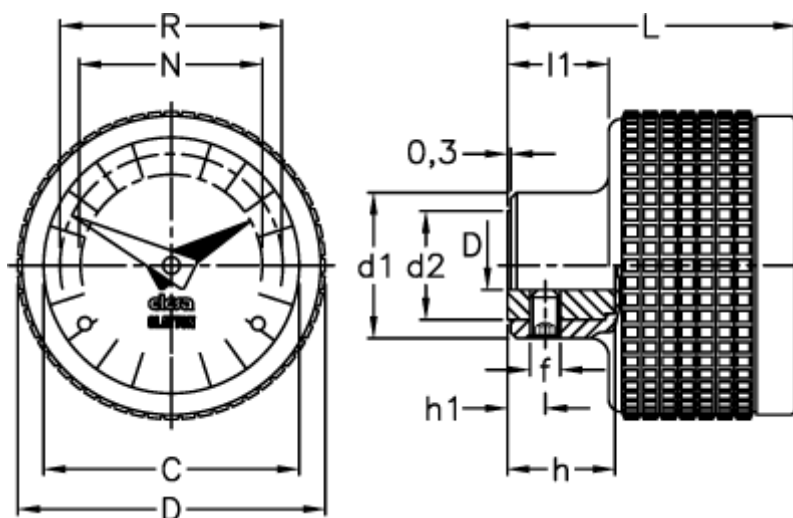

# Data Sheet

Article number: 2307056102  
Description: Gravity indicator CE.56102  
MBT.50/GA11-0004-S

## Measures

C	= 42	L	= 48
D	= 51	l1	= 16.5
d1	= 24	N	= 30
d2	= 18	R	= 37
d H7	= 8		
f	= M5		
h	= 17		
h1	= 6		